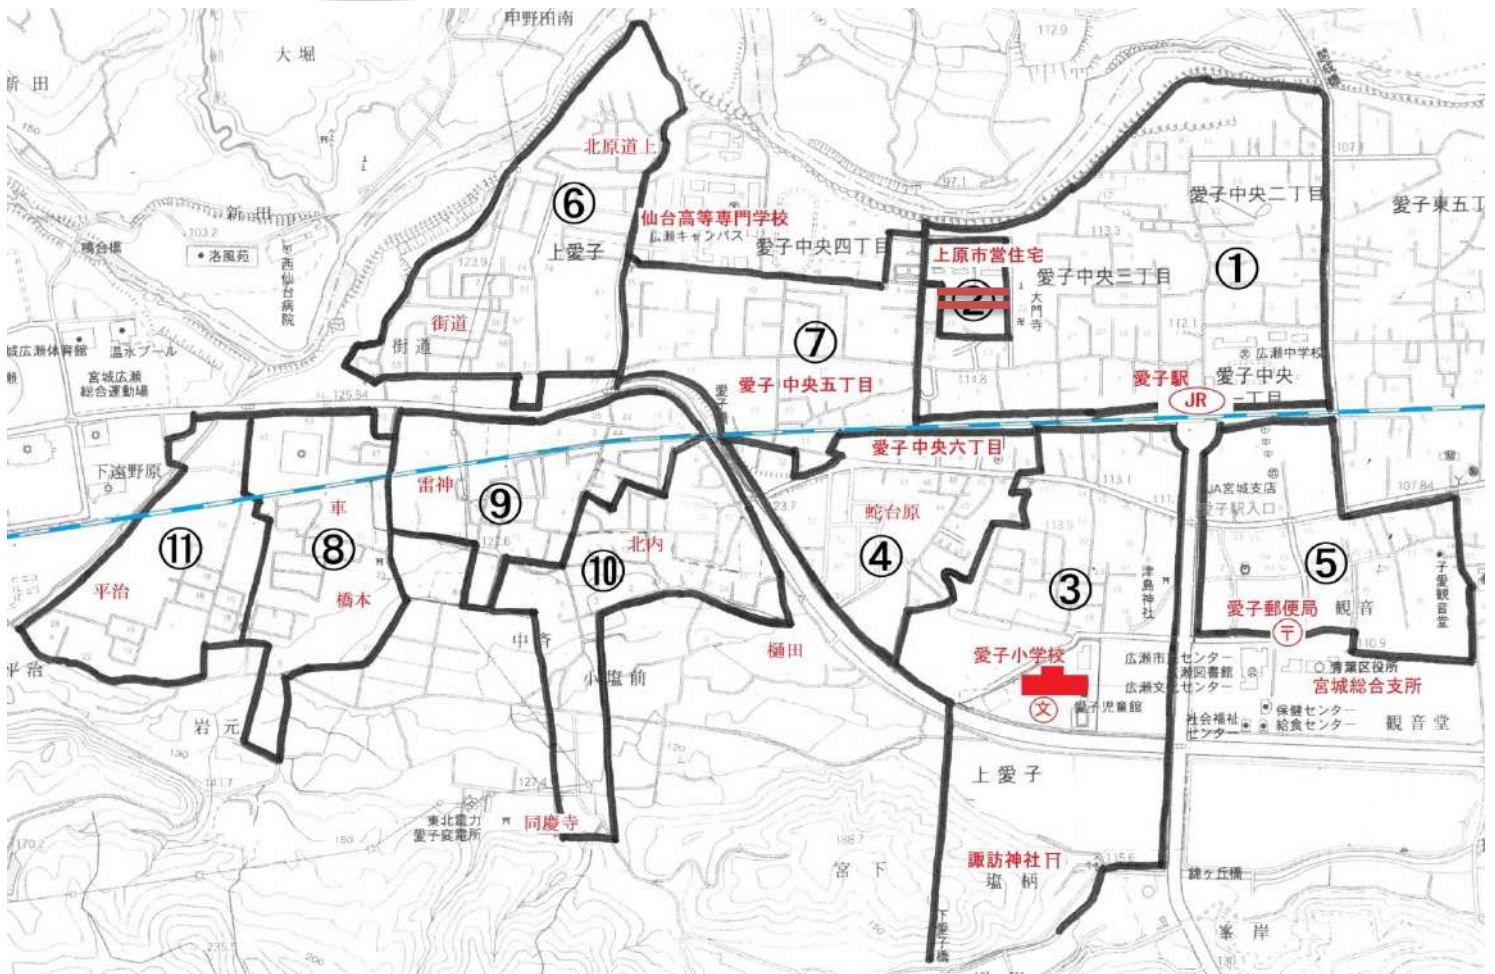

新1年生の登校サポート、資源回収、ラジオ体操のほか、みんなが楽しめるイベントを行っています。
※詳しいご案内は、別途お知らせします。

◎いろは子ども会

子ども会が無い地域

子ども会がない地域でも行事に参加できるように、子どもが参加できるイベントの案内や参加呼びかけを受けて、活動しています。

入学前に、みんなで登校練習しませんか

登校練習日 2025年4月5日(土曜日) 9時までに愛子小集合 ~10時ごろ解散

9時に愛子小学校到着をめざして、保護者同伴でお家を出発してください。

学校指定の通学コースをお通り下さい。(別紙：登校練習のお知らせ参照)

- ・自由参加(申し込み不要)
- ・雨天決行(昇降口前ピロティでゲームあり)
- ・保護者同伴

小学校でジュニアリーダーのお兄さんお姉さんがまっています。みんなでゲームをしましょう!!
ほかにいいことがある・・・らしい。

新入学児童登校練習呼びかけ・応援団体 (一部団体は短縮表記しています)

愛子小学校区内の子ども会・宮城子ども会育成会連合会・子ども会応援団・交通安全協会愛子支部・宮城地区交通指導隊・愛子地区防犯協会・愛子地区連合町内会・愛子小学校PTA・めですこ school・愛子コミュニティスクール・愛子児童館

愛子学区の子ども会

本日 加入申込を受け付けます

① 上町西ふたば子ども会	⑤ 上町南つくし子ども会	⑨ 二岩南フレンズ子ども会
② 上町西めだか子ども会	⑥ 二岩北つばめ子ども会	⑩ 二岩南ひばり子ども会
③ 上町南はやぶさ子ども会	⑦ 二岩北はやぶさ子ども会	⑪ 二岩南ひまわり子ども会
④ 上町南ひばり子ども会	⑧ 二岩南なかよし子ども会	